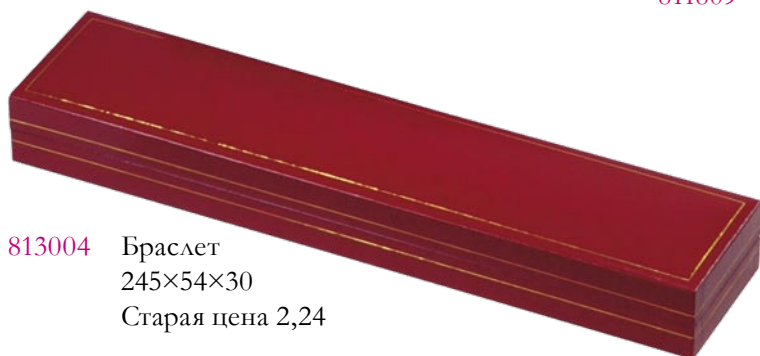

Дополнительная скидка
10%

**Цвет: красный,
тёмно-синий**

811609 Гарнитур
151×105×32
Старая цена 2,25

811809 Гарнитур
159×159×32
Старая цена 3,45

813004 Браслет
245×54×30
Старая цена 2,24

813907 Гарнитур
90×90×30
Старая цена 1,35

813804 Браслет
219×41×25
Старая цена 1,60

813501, 813502 Кольцо, серьги
47×52×40
Старая цена 0,80