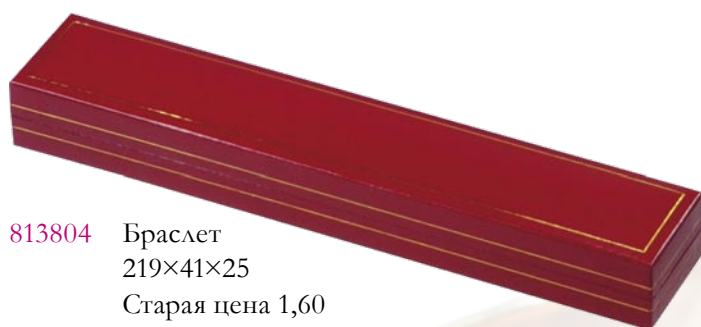

Дополнительная скидка
10%

**Цвет: красный,
тёмно-синий**

811609 Гарнитур
151×105×32
Старая цена 2,25

811809 Гарнитур
159×159×32
Старая цена 3,45

813004 Браслет
245×54×30
Старая цена 2,24

813907 Гарнитур
90×90×30
Старая цена 1,35

813804 Браслет
219×41×25
Старая цена 1,60

813501, 813502 Кольцо, серьги
47×52×40
Старая цена 0,80